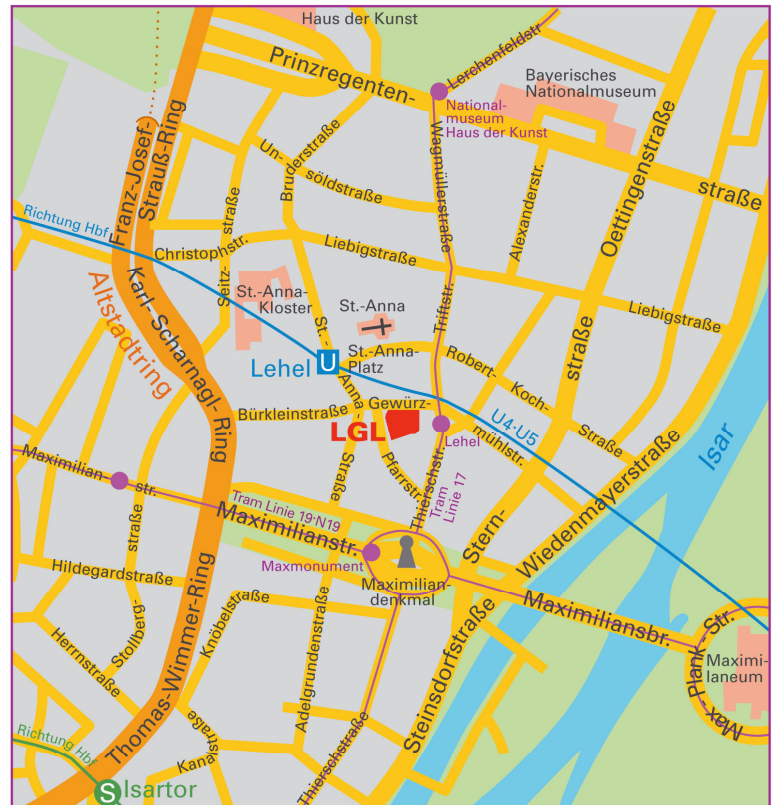

So finden Sie zu uns:

Übersichtsplan

Pfarrstr. 3
80538 München
Tel. **09131 / 6808-4001**
<http://www.lgl.bayern.de>

Detailplan

Ab Hauptbahnhof München:

U-Bahn

Linie **U4** / **U5** (Richtung Arabellapark/Neuperlach Süd) bis **Lehel**
(Einzelfahrkarte für eine Zone, oder zwei Streifen der Streifenkarte)

Tram

Linie **18** (Richtung Effnerplatz) bis Lehel, oder
Linie **19** (Richtung St.Veit-Straße) bis Maxmonument
(Einzelfahrkarte für eine Zone, oder zwei Streifen der Streifenkarte)

Ab Flughafen:

S-Bahn **S1** oder **S8** bis Haltestelle Stachus, dann U-Bahn **U4** / **U5**
(Einzelfahrkarte für vier Zonen, oder acht Streifen der Streifenkarte)

Mit dem Auto:

- **BAB** bis Altstadttring,
- im Altstadttring (Teil Karl-Scharnagl-Ring) in Bürkleinstraße abbiegen,
- Straße kreuzen, dann rechts (Pfarrstraße),
- parken (begrenzt Angebot; viel Glück!)